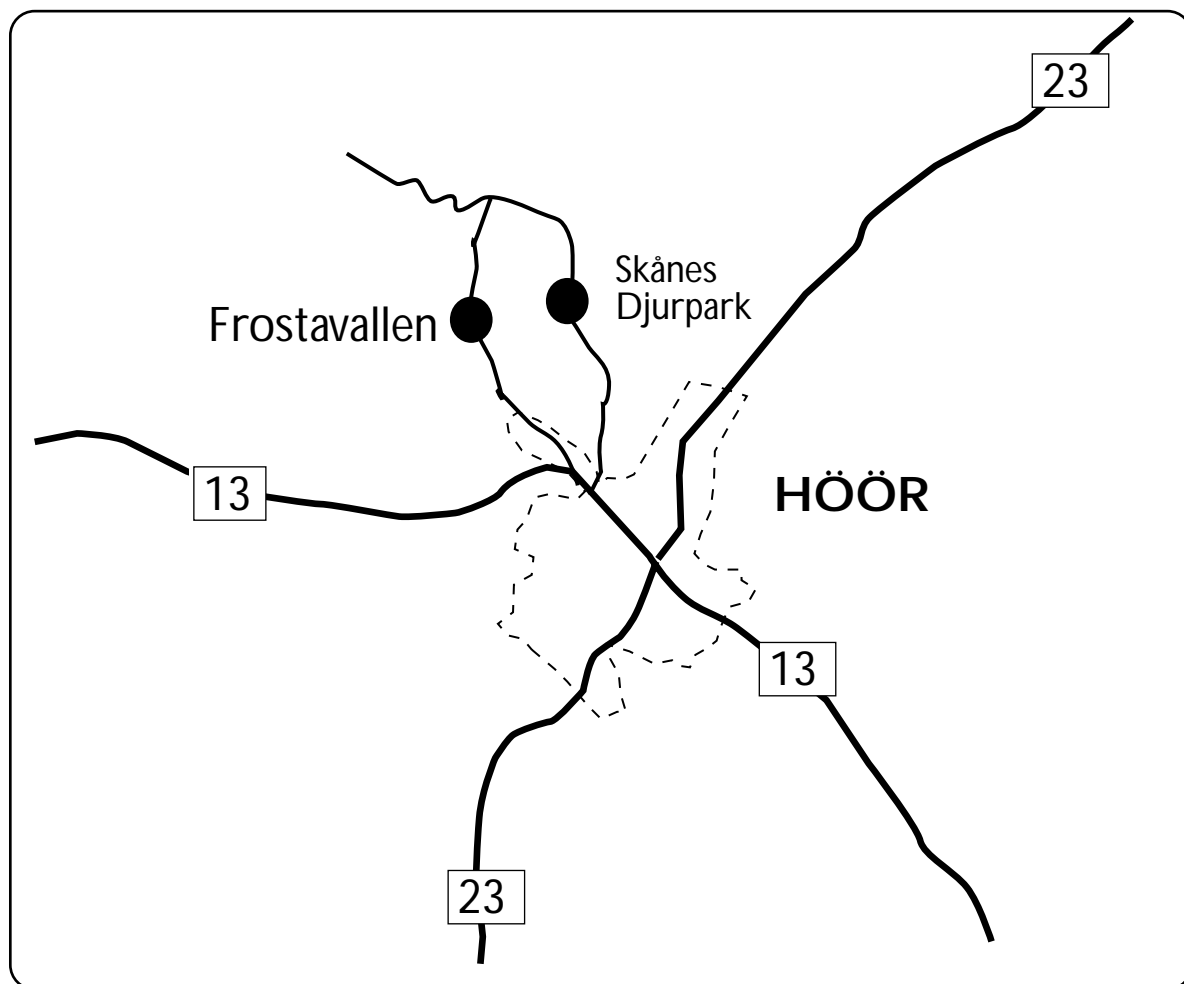

Så här hittar du till Frostavallen

Från Helsingborg E4

I Åstorp väg 21, sedan väg 13 mot Ljungbyhed och Höör.

Från Malmö

E22 mot Kristianstad. Efter Hurva väg 23 mot Snogeröd och Höör.

Från Ystad

Väg 13 mot Sjöbo sedan Höör.

Från Hässleholm

Väg 23 mot Höör.

Från Kristianstad

E22 mot Malmö. Avfart Hörby, därefter väg 13 mot Höör.

Frostavallen Hotell & Konferens

Tel 0413 - 55 33 31

Fax 0413 - 55 33 39

Hemsida: www.frostavallen.se